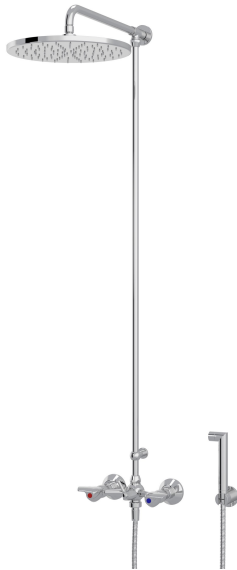

PRODUCT TECHNICAL SHEET

Collection : **PILE&FACE**

Ref. : **4012.--.66**

Set mélangeur douche mural avec flexible, douchette, support et colonne avec tête de douche Ø 300 mm

Set douche mengkraan voor wandmontage met slang, handdouche, houder en douchezuil, hoofddouche met antikalksysteem Ø 300 mm

Set wall-mounted shower mixer with flexible, handshower, support and shower arm with anti-limescale rainshower head Ø 300 mm

Picture

Product details

Internal mechanism : Ceramic valve 1/4 turn

Technical drawing